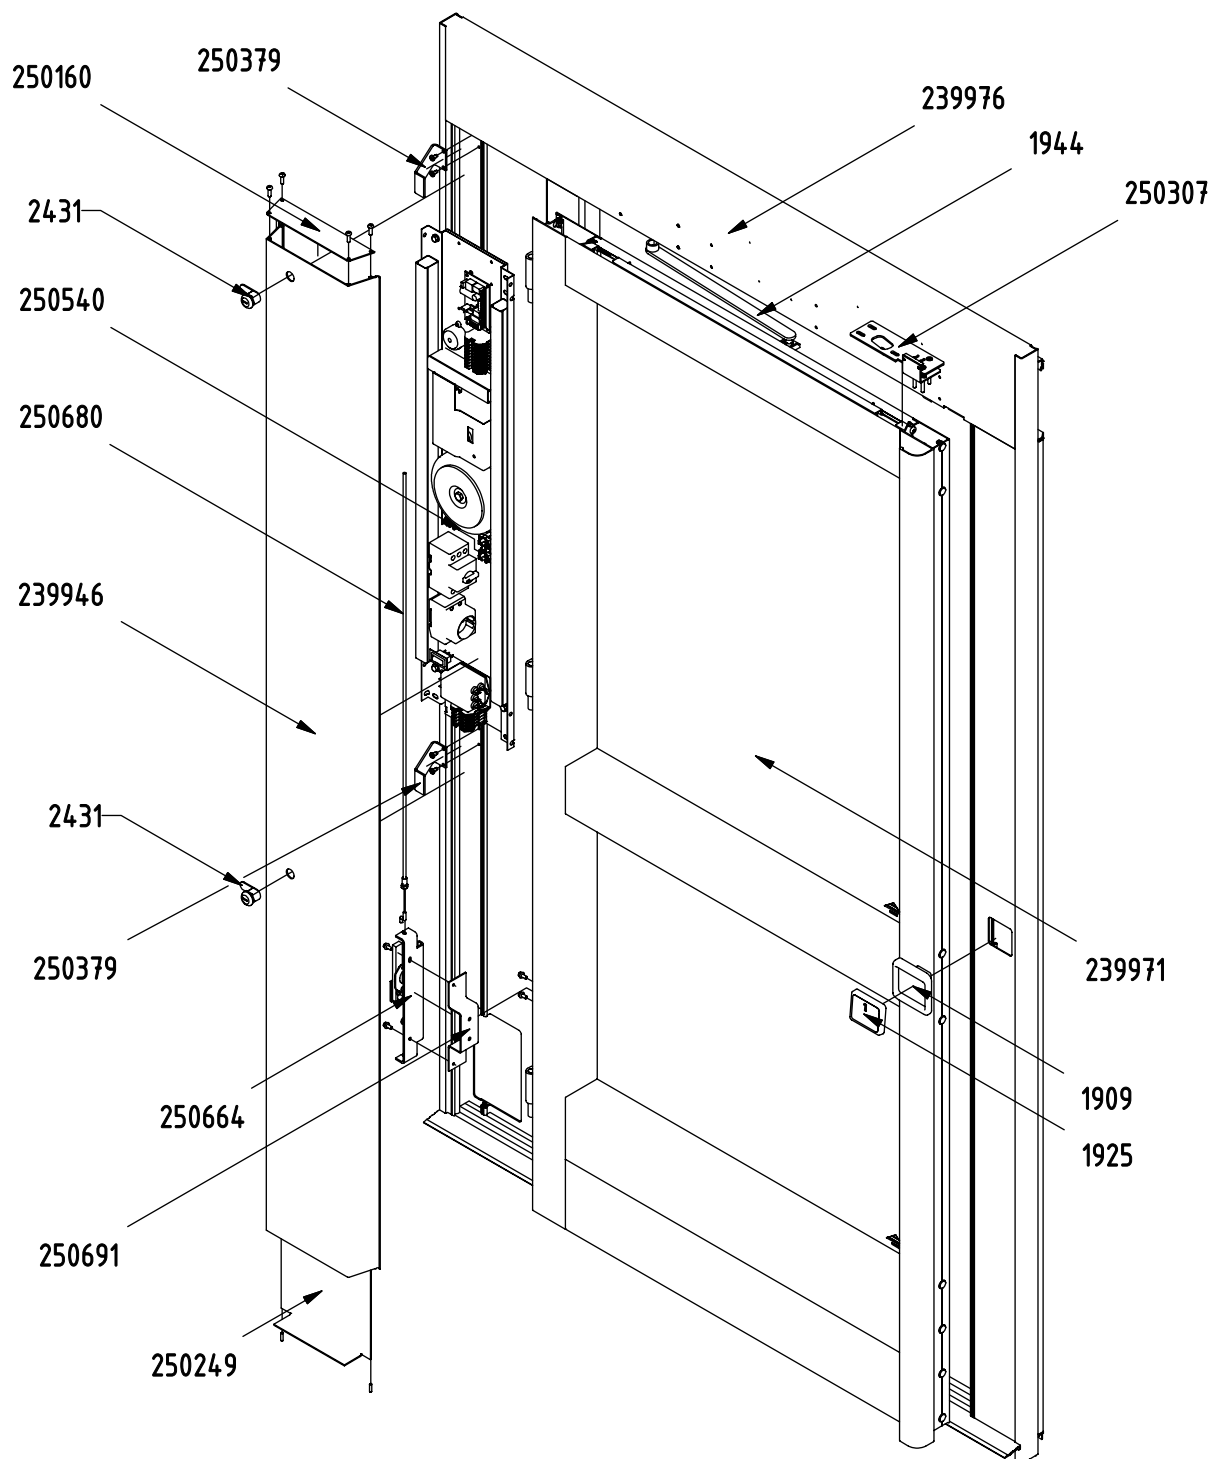

Phone +46 290 295 50
service@cibeslift.com

Telefax: +46 290 295 69
Rev.

Valid from ser.no.

Page

Phone +46 290 295 50

service@cibeslift.com

Telefax: +46 290 295 69

Rev.