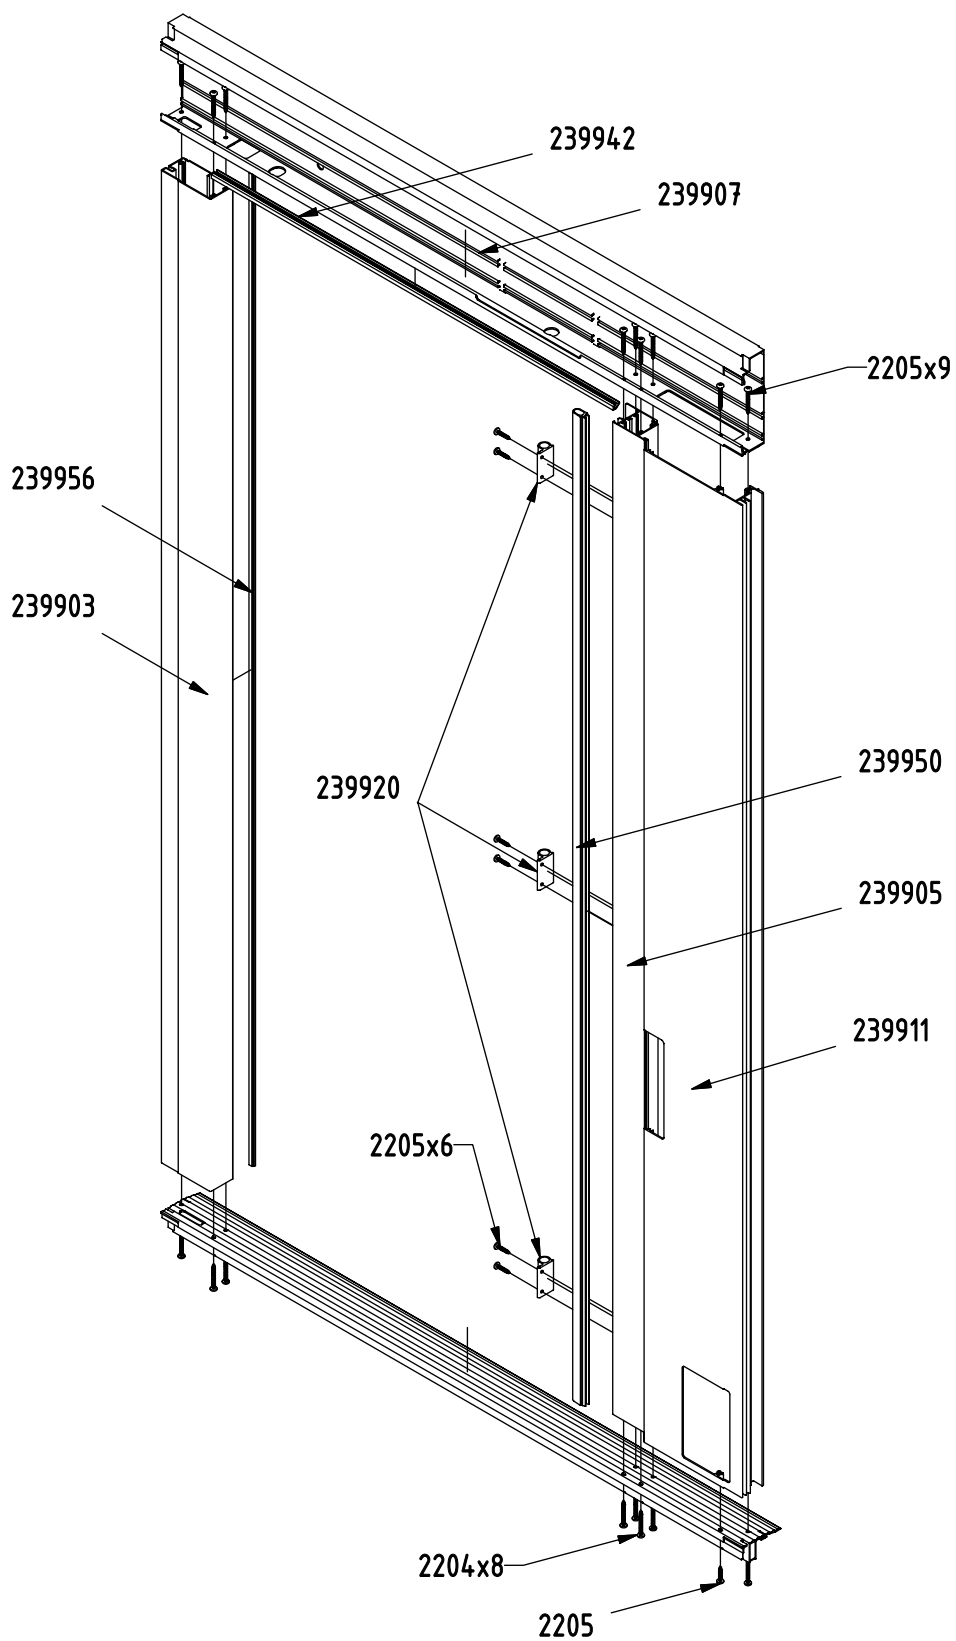

Valid from ser.no.

Page

Phone +46 290 295 50

service@cibeslift.com

Telefax: +46 290 295 69

Rev.

Valid from ser.no.

Page