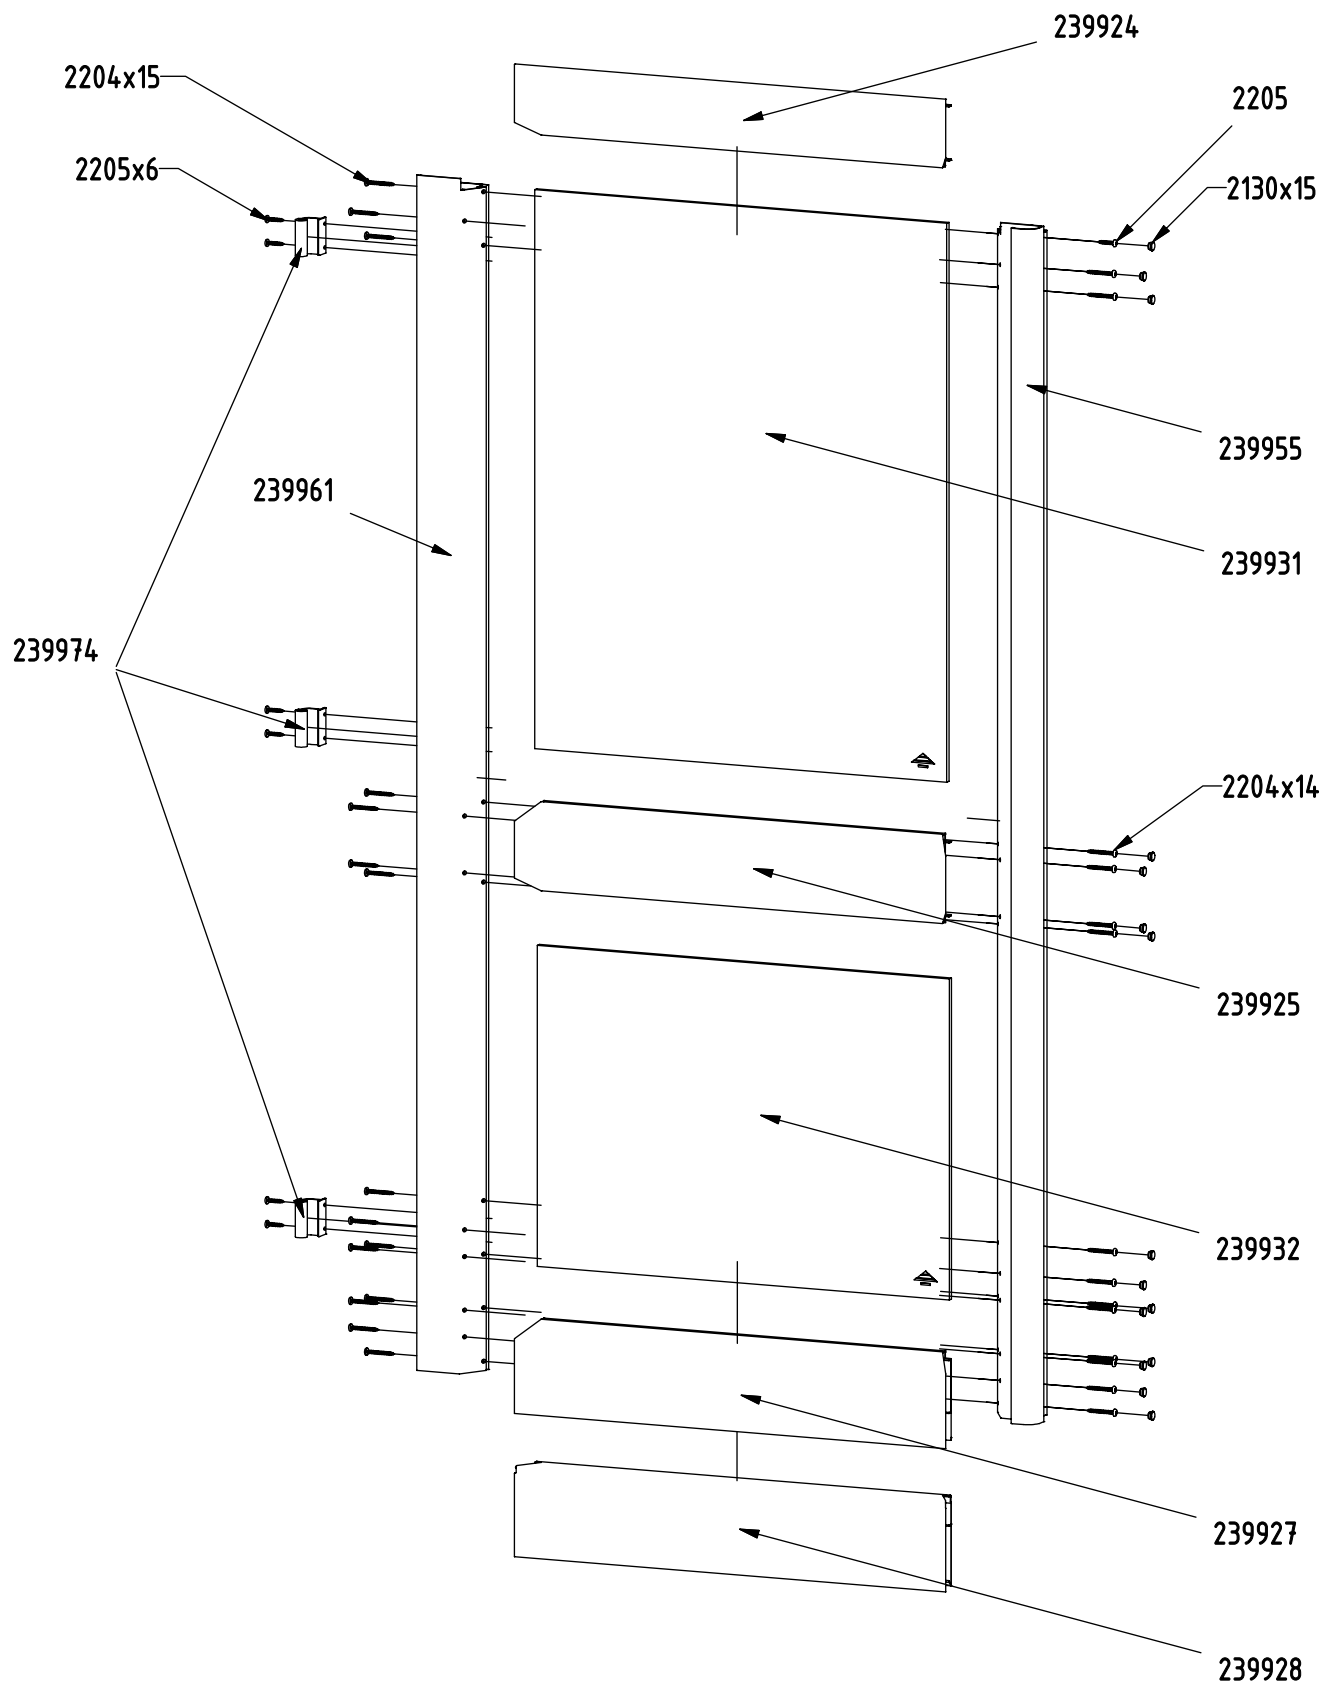

Phone +46 290 295 50

service@cibeslift.com

Telefax: +46 290 295 69

Rev.

Valid from ser.no.

Page