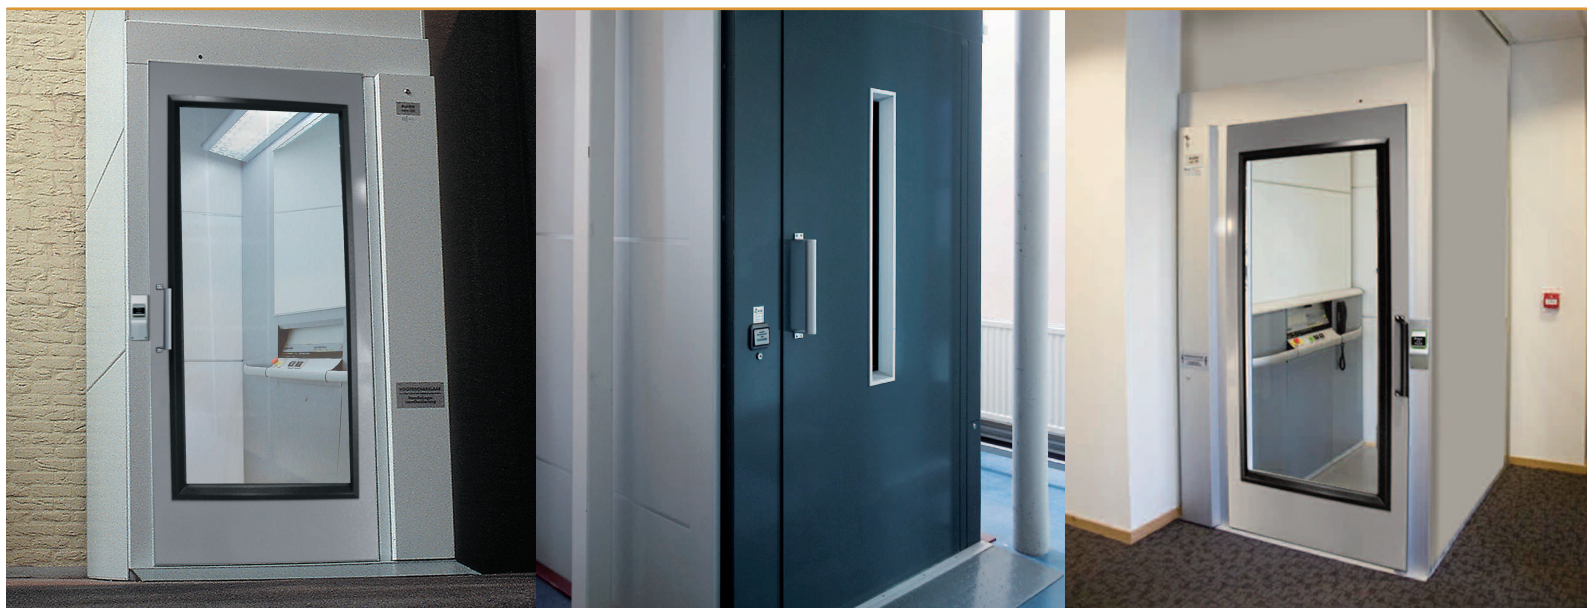

Ognioodporne drzwi EI60 z panoramicznym przeszkleniem.

Po raz pierwszy prezentujemy
przeszkłone drzwi o 60
minutowej dymoszczelności
i ognioodporności.

EI60 wersja z panoramicznym przeszkleniem

EI60 wykonane z blachy

EI60 wersja z panoramicznym przeszkleniem

Ogniodporne drzwi uchylne EI60 z panoramicznym przeszkleniem.

Otwierają się nowe możliwości projektowania design w miejscach wymagających ogniodpornych barier.

Drzwi z panoramicznym przeszkleniem spełniają wymogi bezpieczeństwa dyrektywy dźwigowej 95/16EC i europejskiego standardu EN 81-58.

Uchylne drzwi są osadzone w ościeżnicy, która ma tę samą klasę odporności co skrzydło drzwi.

Drzwi mają zastosowanie w wolno stojących szybach windowych lub jako część istniejącej ściany.

Drzwi zawieszane są na wbudowanych zawiasach, posiadają gładką wewnętrzną stronę, bez widocznych szczelin, łączeń i śrub.

W standardzie drzwi są dostarczane w RAL 9016, a na życzenie lakierowane proszkowo na dowolny kolor z palety RAL.

FAKTY DANE TECHNICZNE, A5000 & A7000

Udźwig	400 kg
Prędkość	9 m/min (0,15 m/s)
Wysokość podnoszenia	do 13 m
Wymiar platformy	1500 x 1000 / 1500 x 1100 mm (szer. x dł.)
Wymiar otwarcia w stropie	1600 x 1400 / 1600 x 1500 mm (szer. x dł.)
Szyb	Stalowy z paneli, RAL 9016
Usytuowanie drzwi	Po jednej stronie, przejazd na wprost, przejazd kątowy
Drzwi	Uchylne, wysokie (front) i niskie (połfront). Drzwi stalowe kolor RAL 9016, drzwi aluminiowe anodowane aluminium, drzwi o klasie ogniodporności EI60
Wymiar drzwi	2000 x 900 mm
Wymiar drzwi niskich	1100 x 900 mm
System sterowania	Mikrokomputerowy system sterowania
Zasilanie	400 V, 3 fazy 50/60 Hz, 16 A prąd początkowy Falownik jest wyposażeniem dodatkowym (220-230 V 1 faza lub 380-400 V 3 fazy)
Silnik	2,2 kW
Alarm	Wejście do podłączenia alarmu do recepcji, portierni etc.